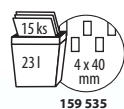

Skartovačka Leitz IQ Office

inteligentní a tichá skartovačka vhodná do menších kanceláří • Anti jam technologie - automaticky zastaví skartování a spustí zpětný chod při vložení příliš velkého množství papíru • skartovací cyklus až 2 hodiny - pro téměř nepřerušované skartování • dotykové ovládání - jednoduchá a intuitivní obsluha • skartace kancelářských a sešivacích sponek • objem koše 231 • rozměry 370 x 290 x 500 mm • záruka 2 + 1 rok po registraci přístroje

Obj. kód	typ	počet listů	rozměr řezu	zabezpečení	Cena (Kč/Ks)
159 535	P4	15	4 x 40 mm	DIN P4	7348,00
159 536	P5	10	2 x 15 mm	DIN P5	8103,00