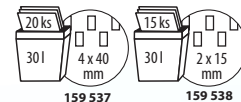

Skartovačka Leitz IQ Office Pro

inteligentní a tichá skartovačka ideální pro použití ve velkých kancelářích • moderní stylový vzhled, vysoká výkonnost a bezpečnost • Anti jam technologie - automaticky zastaví skartování a spustí zpětný chod při vložení příliš velkého množství papíru • nepřetržitá doba skartace až 240 minut pro kompletně nepřerušované skartování • dotykové ovládání - jednoduchá a intuitivní obsluha • skartace kancelářských a sešivacích sponek • objem koše 301 • rozměry 406 x 317 x 598 mm • záruka 2 + 1 rok po registraci přístroje

Obj. kód	typ	počet listů	rozměr řezu	zabezpečení	Cena (Kč/Ks)
159 537	P4	20	4 x 40 mm	DIN P4	12085,00
159 538	P5	15	2 x 15 mm	DIN P5	12360,00
159 539	P5+	7	2 x 5 mm	DIN P5+	14764,00
159 540	P6+	5	1 x 5 mm	DIN P6+	23759,00