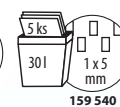

Skartovačka Leitz IQ Office Pro

inteligentní a tichá skartovačka ideální pro použití ve velkých kancelářích • moderní stylový vzhled, vysoká výkonnost a bezpečnost • Anti jam technologie - automaticky zastaví skartování a spustí zpětný chod při vložení příliš velkého množství papíru • nepřetržitá doba skartace až 240 minut pro kompletně nepřerušované skartování • dotykové ovládání - jednoduchá a intuitivní obsluha • skartace kancelářských a sešivacích sponek • objem koše 301 • rozměry 406 x 317 x 598 mm • záruka 2 + 1 rok po registraci přístroje

Obj. kód	typ	počet listů	rozměr řezu	zabezpečení	Cena (Kč/Ks)
159 537	P4	20	4 x 40 mm	DIN P4	12085,00
159 538	P5	15	2 x 15 mm	DIN P5	12360,00
159 539	P5+	7	2 x 5 mm	DIN P5+	14764,00
159 540	P6+	5	1 x 5 mm	DIN P6+	23759,00