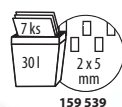

Skartovačka Leitz IQ Office Pro

inteligentní a tichá skartovačka ideální pro použití ve velkých kancelářích • moderní stylový vzhled, vysoká výkonnost a bezpečnost • Anti jam technologie - automaticky zastaví skartování a spustí zpětný chod při vložení příliš velkého množství papíru • nepřetržitá doba skartace až 240 minut pro kompletně nepřerušované skartování • dotykové ovládání - jednoduchá a intuitivní obsluha • skartace kancelářských a sešivacích sponek • objem koše 301 • rozměry 406 x 317 x 598 mm • záruka 2 + 1 rok po registraci přístroje

Obj. kód	typ	počet listů	rozměr řezu	zabezpečení	Cena (Kč/Ks)
159 537	P4	20	4 x 40 mm	DIN P4	12085,00
159 538	P5	15	2 x 15 mm	DIN P5	12360,00
159 539	P5+	7	2 x 5 mm	DIN P5+	14764,00
159 540	P6+	5	1 x 5 mm	DIN P6+	23759,00