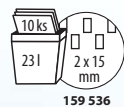

Skartovačka Leitz IQ Office

inteligentní a tichá skartovačka vhodná do menších kanceláří • Anti jam technologie - automaticky zastaví skartování a spustí zpětný chod při vložení příliš velkého množství papíru • skartovací cyklus až 2 hodiny - pro téměř nepřerušované skartování • dotykové ovládání - jednoduchá a intuitivní obsluha • skartace kancelářských a sešivacích sponek • objem koše 231 • rozměry 370 x 290 x 500 mm • záruka 2 + 1 rok po registraci přístroje

Obj. kód	typ	počet listů	rozměr řezu	zabezpečení	Cena (Kč/Ks)
159 535	P4	15	4 x 40 mm	DIN P4	7348,00
159 536	P5	10	2 x 15 mm	DIN P5	8103,00