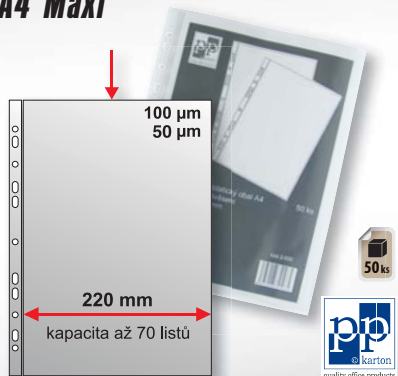

80 listů • linkovaný papír 80 g • šíře linky 9 mm
• desky s koženkovou úpravou a ražbou • knižní vazba • záložka a gumička • gumový úchop na kulicové pero

NOVINKA !

CONCORDE

Samolepicí bloky Post-it

barevná kolekce silně lepicích bločků • rozměry 76 x 76 mm • 6 x 90 listů v bločku

DÁREK
při koupi 5 kusů
Bonbóny Anticol 50 g

NOVINKA !

Euroobaly U rozšířené A4 Maxi

Obj. kód	tloušťka	Cena (Kč/bal.)
126 059	100 mic.	132,00 112,00
128 231	50 mic.	64,00 54,00

formát A4 rozšířený na 220 mm • typ otvírání „U“ • rozměr 220 x 300 mm • větší kapacita až 70 listů • polypropylen • provedení krupička • vkládání na výšku • 50 ks v balení

SLEVA 15% !

Obaly na doklady PP typ L

formát A4 • čirý hladký polypropylen • tloušťka 140 mic. • otevřené z boku a shora • 10 ks v balení

Obj. kód	Cena (Kč/bal.)
128 025	38,00 32,00

SLEVA 15% !

Rychlovazač PP