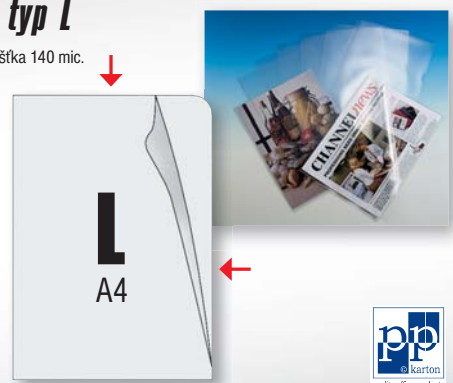

SLEVA 15% !

Obaly na doklady PP typ L

formát A4 • čirý hladký polypropylen • tloušťka 140 mic. • otevřené z boku a shora • 10 ks v balení

Obj. kód	Cena (Kč/bal.)
128 025	38,00 32,00

SLEVA 15% !

Rychlovazač PP