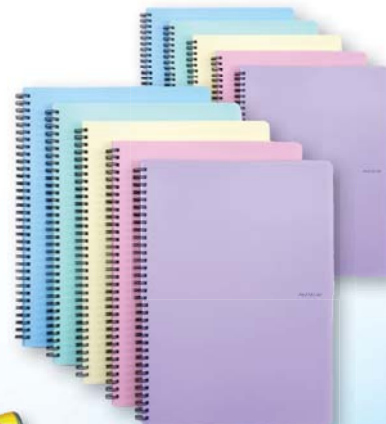

DÁREK
při koupi 10 kusů
Cokoláda Milka 100 g

Obálka s drukem PASTELINI

silný polypropylen • uzavírání na klop s drukem • pastelové barvy • 5 ks v balení

Obj. kód	barva	formát	Cena (Kč/ks)
402 153	modrá	A5	12,00
402 154	zelená	A5	12,00
402 155	růžová	A5	12,00
402 156	modrá	A4	15,00
402 157	zelená	A4	15,00
402 158	růžová	A4	15,00

Blok spirálový PASTELINI

60 listů • plastové desky • bílý bezdřevý linkovaný papír • perforace pro snadné odtržení • dvojitá boční spirála • pastelové barvy

Obj. kód	barva	formát	Cena (Kč/ks)
119 623	modrá	A5	49,00
119 624	zelená	A5	49,00
119 625	žlutá	A5	49,00
119 626	růžová	A5	49,00
119 627	fialová	A5	49,00
119 618	modrá	A4	79,00
119 619	zelená	A4	79,00
119 620	žlutá	A4	79,00
119 621	růžová	A4	79,00
119 622	fialová	A4	79,00